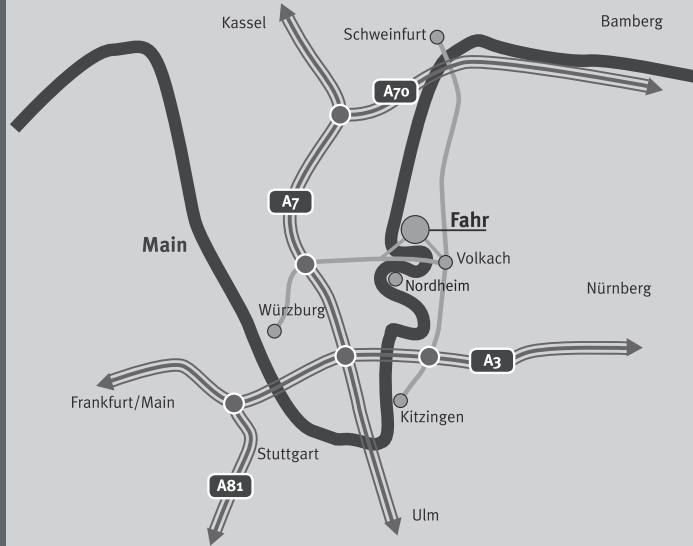

www.weingut-kirch.de

Verkaufszeiten:

April bis Oktober:

Mo-Fr 9:30-18 Uhr

Sa 9:30 -17 Uhr

So & Feiertag 10:30 -12 Uhr

November bis März

Mo-Fr 9:30-17 Uhr